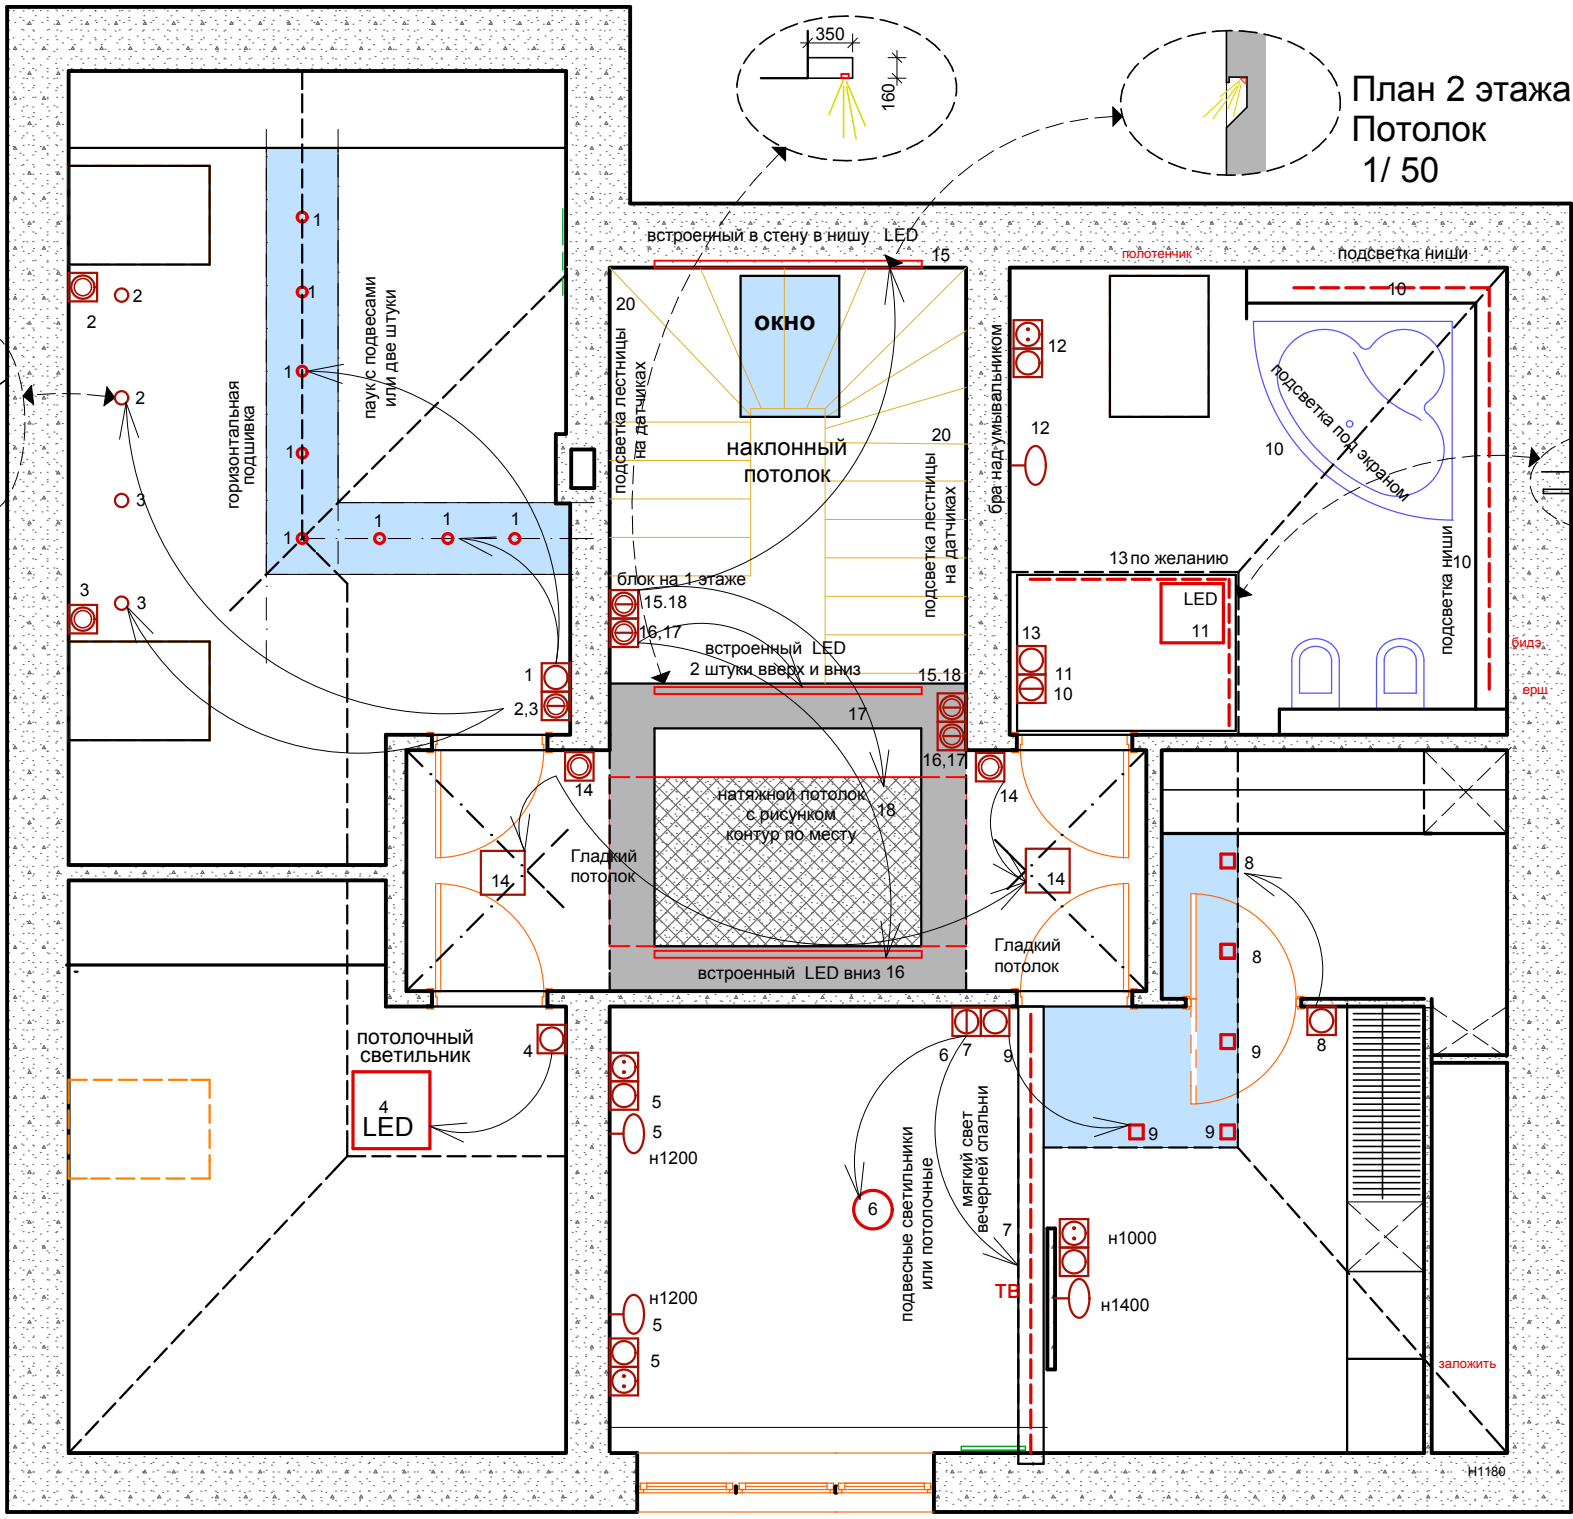

План 2 этажа  
Потолок  
1/50

-  выкл. одноклавишный
-  выкл. двухклавишный
-  выкл. проходной пара
-  выкл. проходной пара
-  розетка
-  вентилятор

-  светильник потолочный
-  светильник подвесной
-  светильник точечный встроенный
-  бра
-  подсветка

высота монтажа выключателей H900, если не указано иначе